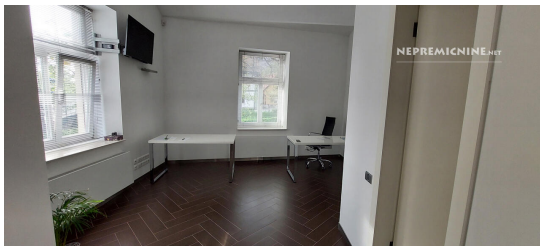

Oddaja poslovni prostor LJ. CENTER, KRAKOVSKI NASIP, 49,00 13,00 EUR/m2/mesec

Transakcija:

Oddaja

Tip:

Poslovni prostor - Pisarna

Velikost:

49,00m²

Nadstropje:

VP/2

Lokacija:

LJ. CENTER, KRAKOVSKI NASIP, LJ-mesto

Šifra:

Ni podatka

Država:

Slovenija

Leto izgradnje:

zgrajeno leta 1900

Energetski razred:

D (60 - 105 kWh/m2a)

---

49 m², pisarna, zgrajena l. 1900, VP/2 nad., Oddamo poslovni prostor na prijetni lokaciji tik ob Ljubljani in s pogledom na ljubljanski grad. Razpored prostorov: predsoba, 2 ločeni pisarni, WC, kuhinjska niša. Primerno za mirne dejavnosti. Čas trajanja najema: 1 leto + možnost podaljšanja. Cena mesečnega najema je 700 EUR + stroški. Ob podpisu najemne pogodbe se plača varščina v višini 1 najemnine, v isti višini povečano za DDV se poravnava strošek v zvezi z oddajo poslovnega prostora, oddamo. Cena: 13,00 EUR/m²/mes

---

Vabljeni na ogled.